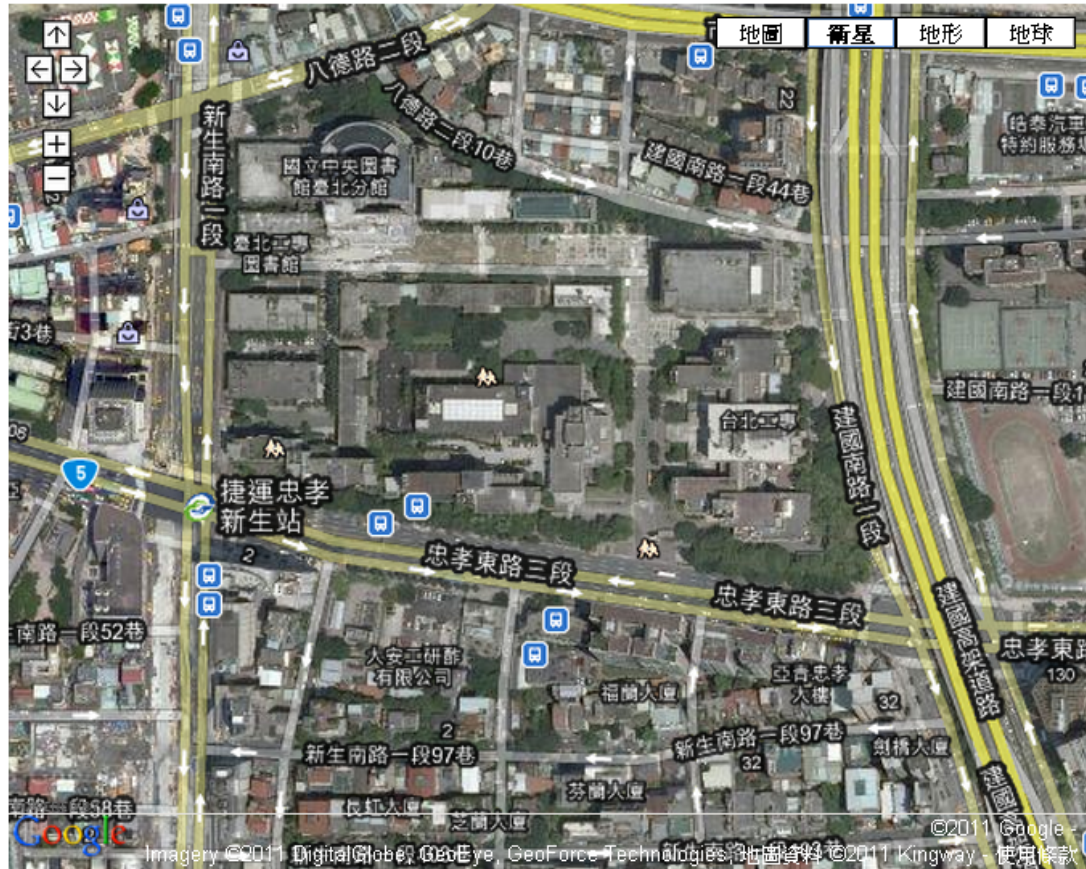

---

到達本校交通方式：

---

地址：10608台北市忠孝東路三段一號

·搭乘捷運：

【板南線】忠孝新生站，4號出口台北科技大學。

·各線公車：

·台北科技大學站--212、212直達車、232、262、299及605。·忠孝新生路口站--5、72、109、115、214、222、226、280、290、311、505、642、665、668、672及松江新生幹線。

·搭火車：

由台北火車站直接轉捷運【板南線】至忠孝新生站，4號出口台北科技大學。

·搭高鐵：

由高鐵台北站直接轉捷運【板南線】至忠孝新生站，4號出口台北科技大學。

·自行開車：

【國道一號】於建國北路/松江路交流道下(靠左走建國北路高架橋)

於忠孝東路出口下(循右線右轉忠孝東路)續行約100公尺即達本校。

【國道三號】於新店交流道接木柵交流道下辛亥路轉建國南路直走至忠孝東路口即達本校。

自行開車前來，可參照 google map 所指示的相關路線  
氣球表示台北科技大學的位置

google map地圖參考如下：

搭乘捷運[板南線]請在忠孝新生站下車，台北科技大學在四號出口位置。

(衛星放大圖)

國際會議廳在第六教學大樓 B2 位置

(台北科技大學校園導覽圖)