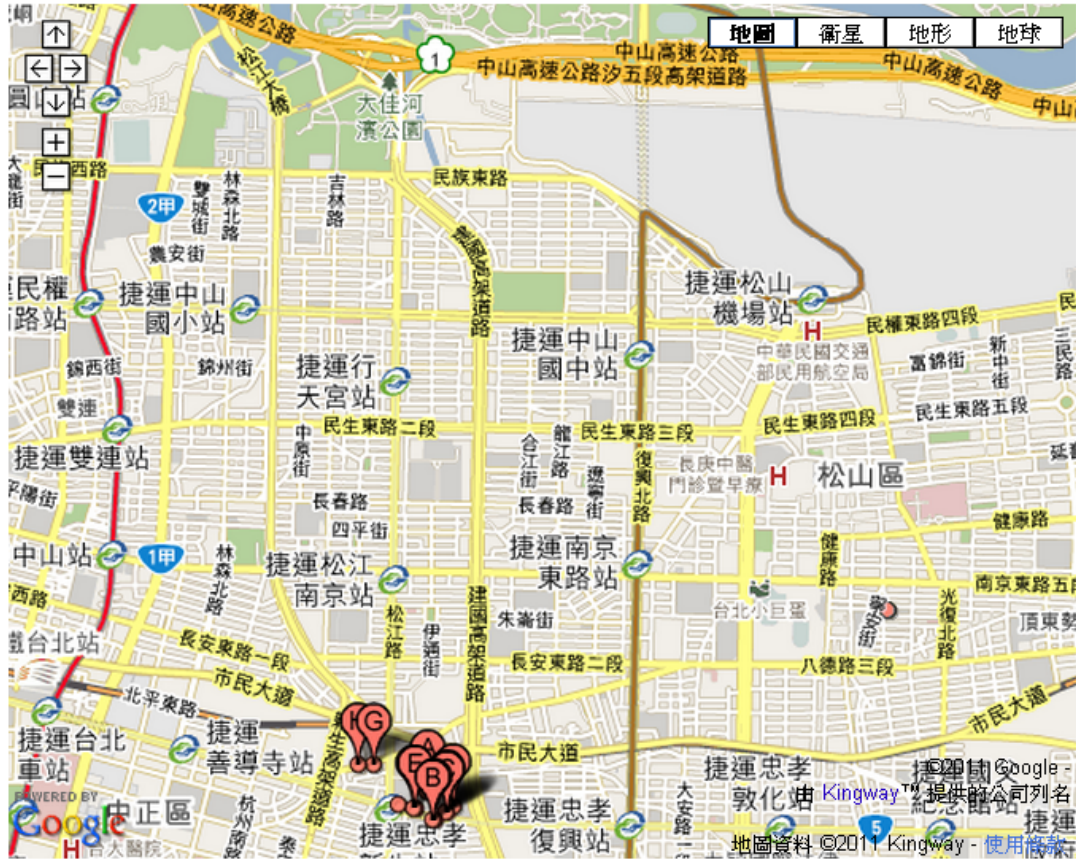

---

到達本校交通方式：

---

地址：10608台北市忠孝東路三段一號

·搭乘捷運：

【板南線】忠孝新生站，4號出口台北科技大學。

·各線公車：

·台北科技大學站--212、212直達車、232、262、299及605。·忠孝新生路口站--5、72、109、115、214、222、226、280、290、311、505、642、665、668、672及松江新生幹線。

·搭火車：

由台北火車站直接轉捷運【板南線】至忠孝新生站，4號出口台北科技大學。

·搭高鐵：

由高鐵台北站直接轉捷運【板南線】至忠孝新生站，4號出口台北科技大學。

·自行開車：

【國道一號】於建國北路/松江路交流道下(靠左走建國北路高架橋)

於忠孝東路出口下(循右線右轉忠孝東路)續行約100公尺即達本校。

【國道三號】於新店交流道接木柵交流道下辛亥路轉建國南路直走至忠孝東路口即達本校。

自行開車前來，可參照 google map 所指示的相關路線  
氣球表示台北科技大學的位置

google map地圖參考如下：

搭乘捷運[板南線]請在忠孝新生站下車，台北科技大學在四號出口位置。

(衛星放大圖)

國際會議廳在第六教學大樓 B2 位置

(台北科技大學校園導覽圖)